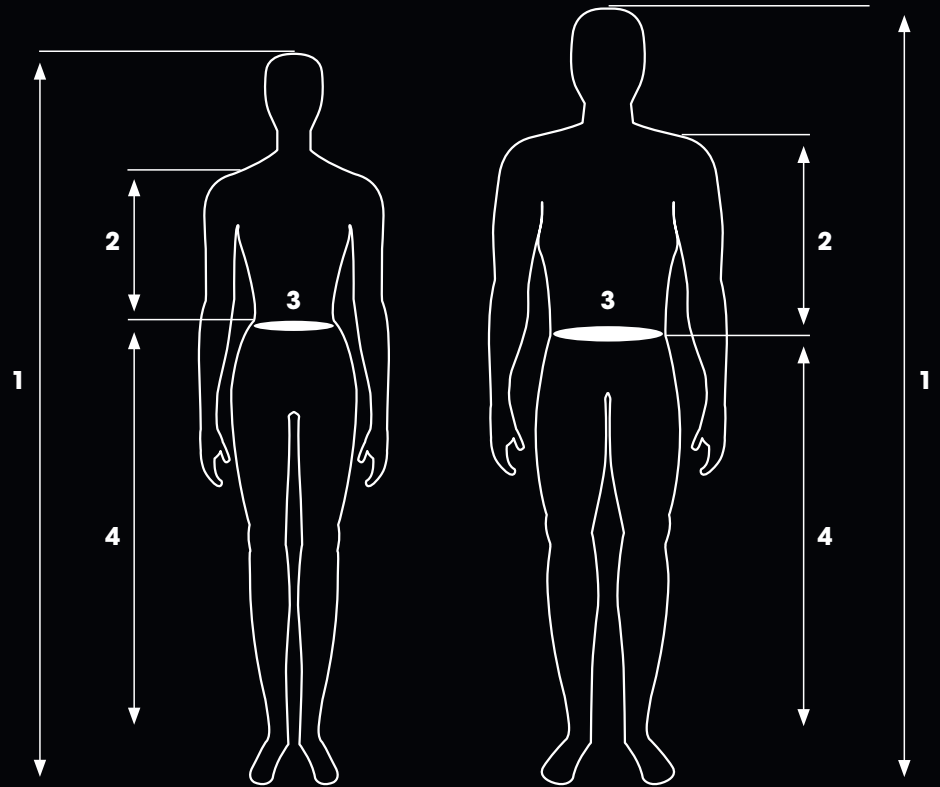

SIZE GUIDE

How maesure yourself

- ① Body length
- ② Length from shoulder to waist
- ③ Waist circumference
- ④ Leg length

Man

Size Regular	Height (cm)	Chest (cm)	Waist (cm)	*Size Long	Height (cm)	Waist (cm)	*Size Short	Height (cm)	Waist (cm)
S	169 - 174	91 - 97	80 - 85	S	175 - 179	91 - 97	S	163 - 168	91 - 97
M	172 - 180	98 - 103	86 - 92	M	178 - 186	98 - 103	M	166 - 174	98 - 103
L	178 - 183	104 - 109	93 - 98	L	184 - 189	104 - 109	L	172 - 177	104 - 109
XL	180 - 185	110 - 115	99 - 103	XL	186 - 191	110 - 115	XL	174 - 179	110 - 115
2XL	182 - 189	116 - 119	104 - 107	2XL	188 - 195	116 - 119	2XL	176 - 183	116 - 119
3XL	186 - 193	120 - 127	108 - 112	3XL	192 - 199	120 - 127	3XL	180 - 187	120 - 127
4XL	190 - 197	128 - 135	113 - 115	4XL	192 - 199	128 - 135	4XL	180 - 187	128 - 135
5XL	194 - 201	136 - 143	116 - 120	5XL	192 - 199	136 - 143	5XL	180 - 187	136 - 143

Lady

Size Regular	Height (cm)	Chest (cm)	Waist (cm)	*Size Long	Height (cm)	Waist (cm)	*Size Short	Height (cm)	Waist (cm)
XS	161 - 166	80 - 85	65 - 70	XS	167 - 172	80 - 85	XS	155 - 160	80 - 85
S	165 - 170	86 - 91	71 - 75	S	171 - 176	86 - 91	S	159 - 164	86 - 91
M	167 - 172	92 - 95	76 - 79	M	173 - 178	92 - 95	M	161 - 166	92 - 95
L	169 - 174	96 - 99	80 - 83	L	175 - 180	96 - 99	L	163 - 168	96 - 99
XL	169 - 174	100 - 103	84 - 87	XL	176 - 181	100 - 103	XL	164 - 169	100 - 103
2XL	171 - 176	104 - 107	88 - 91	2XL	178 - 183	104 - 107	2XL	165 - 170	104 - 107
3XL	171 - 176	108 - 111	92 - 95	3XL	178 - 183	108 - 111	3XL	165 - 170	108 - 111
4XL	171 - 176	112 - 115	96 - 99	4XL	178 - 183	112 - 115	4XL	165 - 170	112 - 115
5XL	172 - 177	116 - 119	100 - 103	5XL	179 - 184	116 - 119	5XL	166 - 171	116 - 119